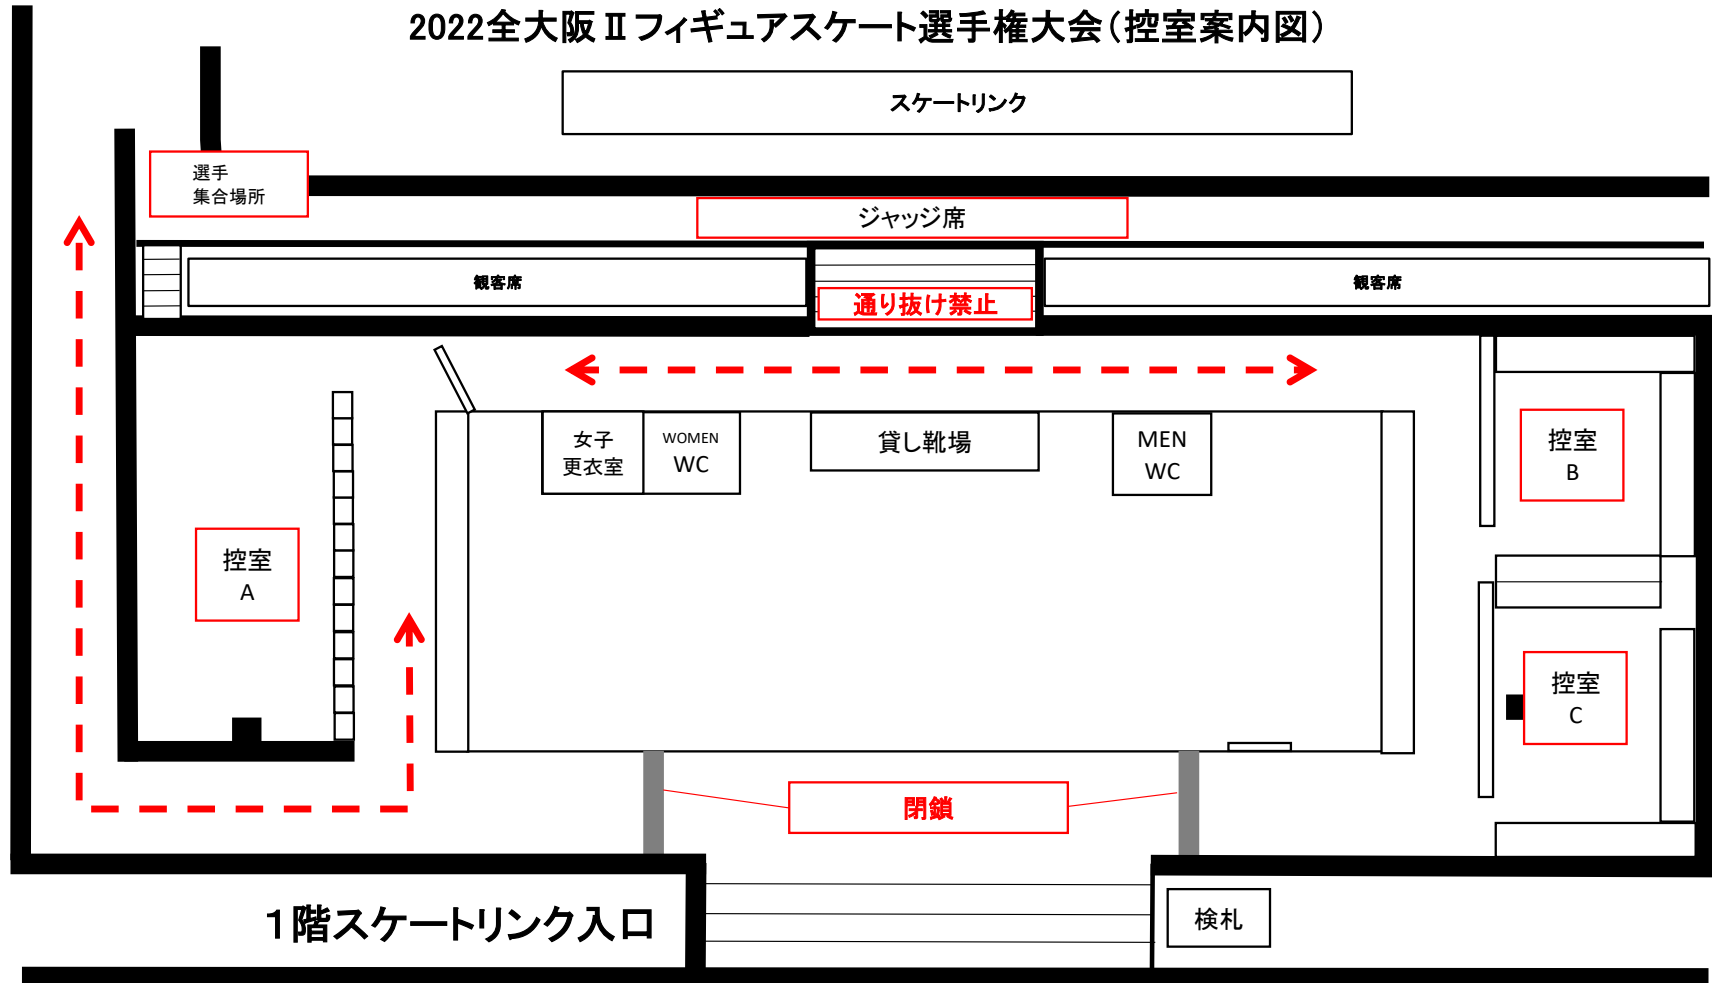

2022全大阪Ⅱフィギュアスケート選手権大会(リンク案内図)

※大会参加者につきましては「リンク2階入口」より入場して下さい。
※6分(5分)間練習の開始5分前には1階リンクサイドへお集まりください。

2022全大阪Ⅱフィギュアスケート選手権大会(控室案内図)

※出場グループ毎に控室の利用時間・場所を指定させていただきます。運営役員の指示に従い利用ください。
※更衣室や観客席での荷物、貴重品の管理については各自責任をもってお願いします。