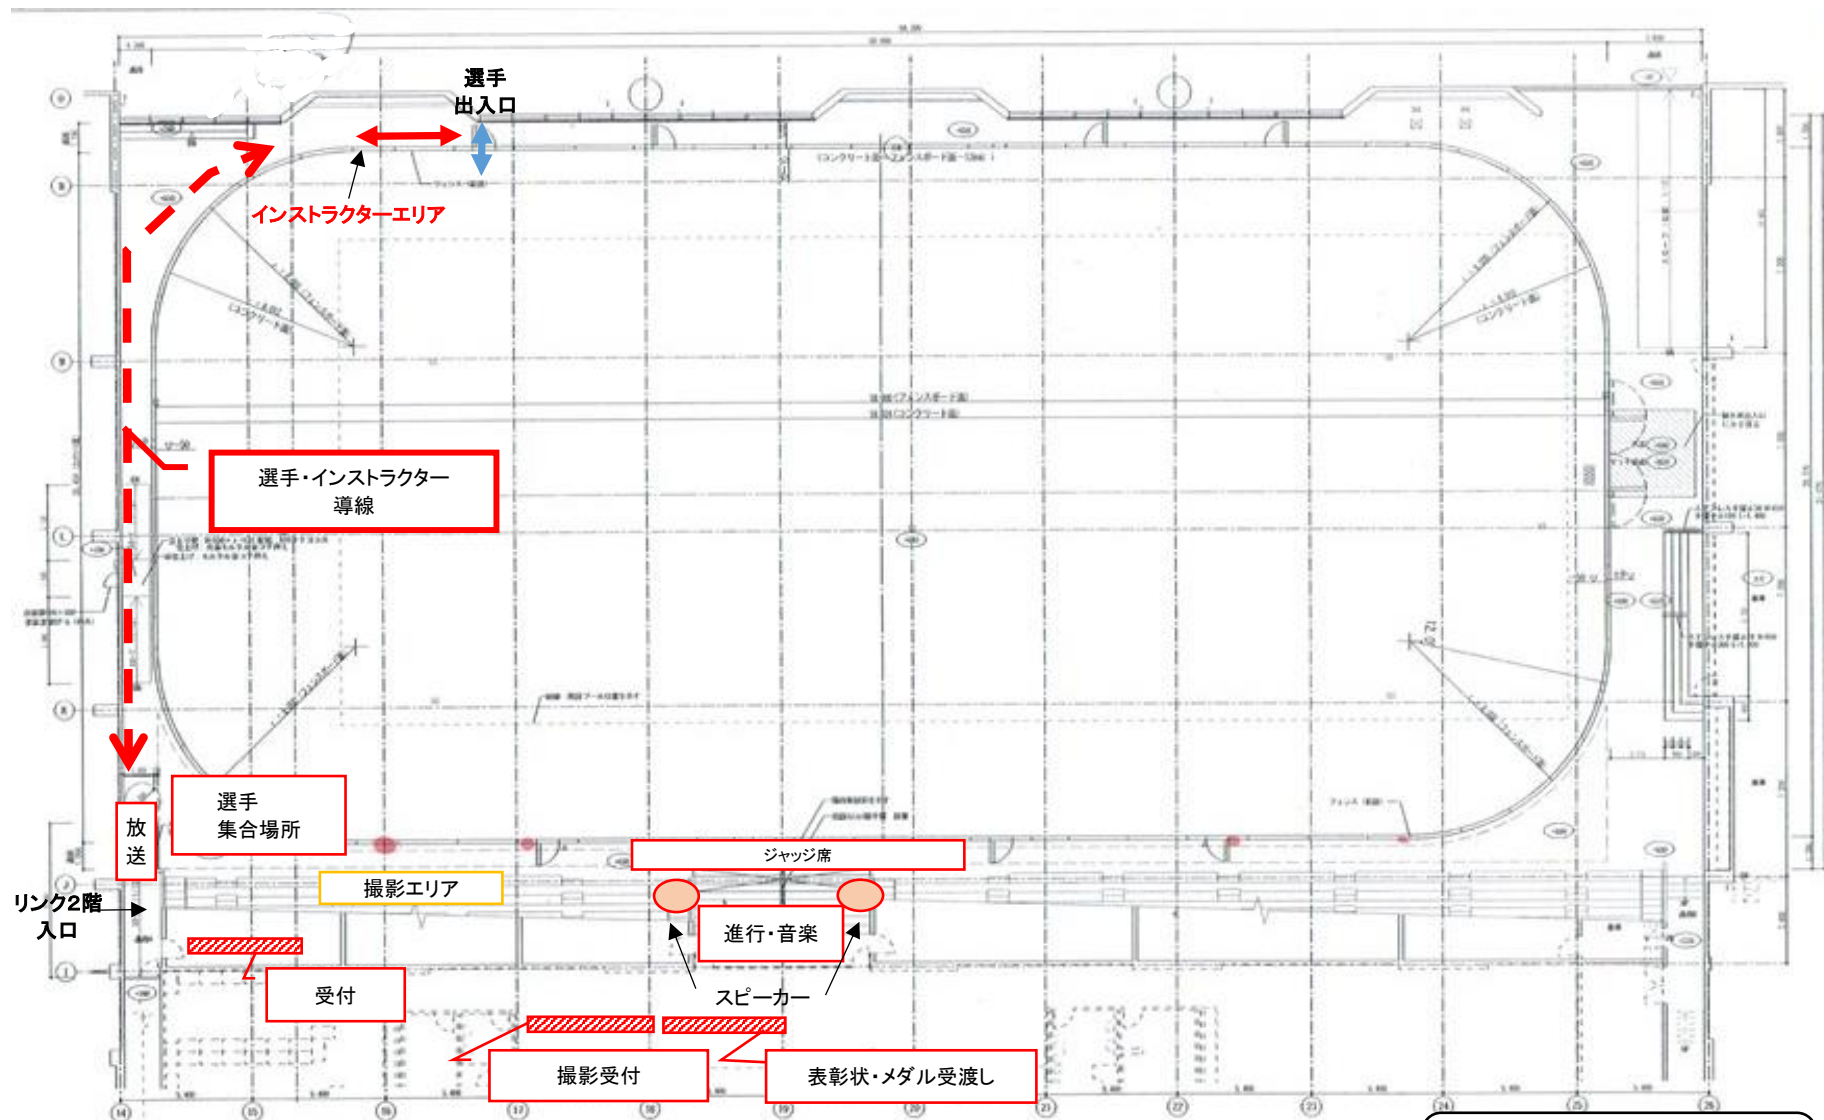

2022全大阪Ⅱフィギュアスケート選手権大会(リンク案内図)

※大会参加者につきましては「リンク2階入口」より入場して下さい。
※6分(5分)間練習の開始5分前には1階リンクサイドへお集まりください。

2022全大阪Ⅱフィギュアスケート選手権大会(控室案内図)

※出場グループ毎に控室の利用時間・場所を指定させていただきます。運営役員の指示に従い利用ください。
※更衣室や観客席での荷物、貴重品の管理については各自責任をもってお願いします。

← - - -> 選手導線