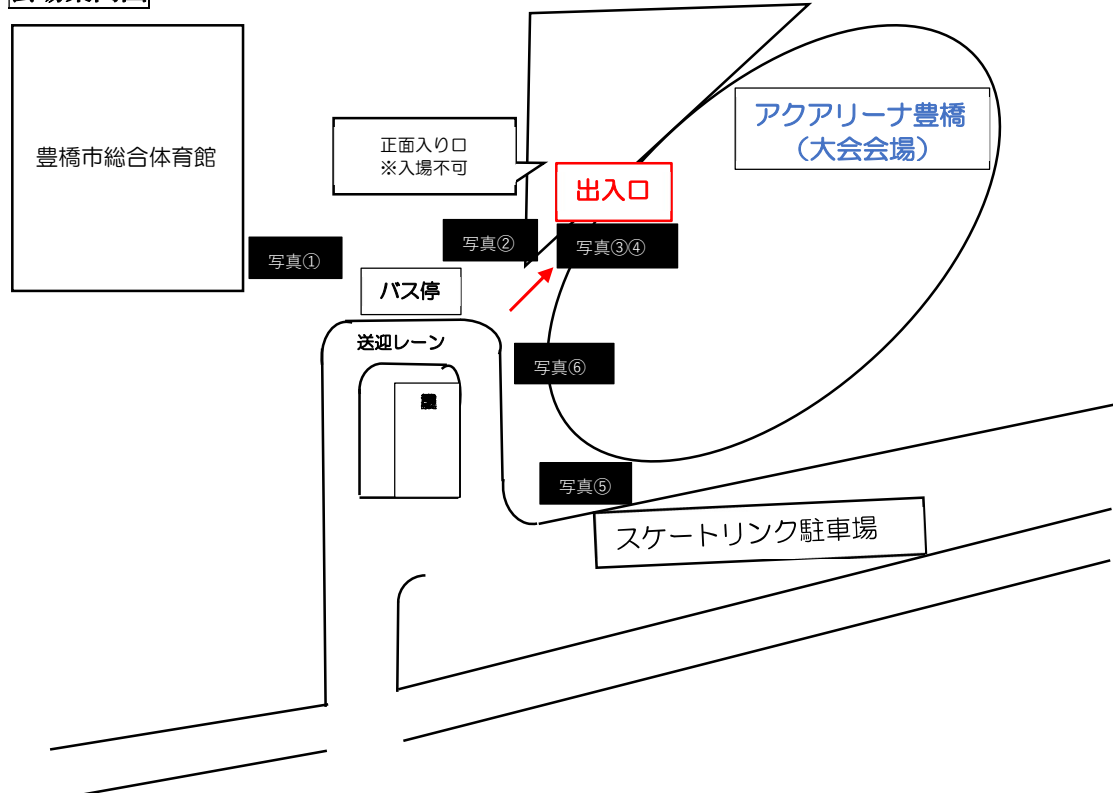

会場入口のご案内

アクアリーナ豊橋の外壁工事により、会場内への出入口は北側の扉のみになります。
ご協力よろしくお願い申し上げます。

1. バス、タクシーをご利用の方

アクアリーナ豊橋と総合体育館の間の道路からスケート場側に入ると「総合スポーツ公園」バス停（写真①）と送迎レーンがあります。アクアリーナ正面入り口方向ではなく、バス停の右手に大きな外階段があります。大きな外階段を過ぎたところで左に進みます。ガラス張りの白枠の2枚扉が出入口です。（写真③・④）

2. 駐車場をご利用の方

駐車場をご利用の場合は、スケートリンク隣の駐車場をご利用ください。10時30分頃まではスケート教室開催のため、駐車場が混んでいる場合がございます。駐車場からリンクに向かって進みます。（写真⑤）リンクに近づくと大きな外階段が見えます。（写真⑥）その大きな階段右手奥のガラス張りの白枠の2枚扉が出入口です。（写真③・④）

【大会役員・審判員・機材搬入】

会場出入口を入館すると右手に濃い灰色の扉「関係者入口」があります。扉を開けて中に入り通路を歩いてそのまま役員室まで進んでください。役員室で検温、健康調査票をご提出ください。

【選手・コーチ・保護者（シャペロン）】

出入口で検温、健康調査票を提出し、IDをお受け取りください。選手は各自指定時間内に受付（音源提出）を済ませてください。

会場案内図

写真① (バス停付近)

写真②

写真③

写真④ 会場出入口

写真⑤ 駐車場付近