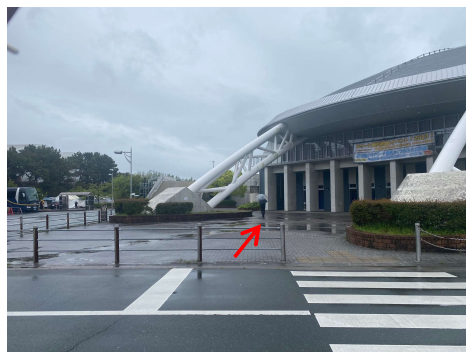

会場入口のご案内

アクアリーナ豊橋の外壁工事により、会場内への出入口は北側の扉のみになります。
ご協力よろしくお願い申し上げます。

1. バス、タクシーをご利用の方

アクアリーナ豊橋と総合体育館の間の道路からスケート場側に入ると「総合スポーツ公園」バス停（写真①）と送迎レーンがあります。アクアリーナ正面入り口方向ではなく、バス停の右手に大きな外階段があります。大きな外階段を過ぎたところで左に進みます。ガラス張りの白枠の2枚扉が出入口です。（写真③・④）

2. 駐車場をご利用の方

駐車場をご利用の場合は、スケートリンク隣の駐車場をご利用ください。10時30分頃まではスケート教室開催のため、駐車場が混んでいる場合がございます。駐車場からリンクに向かって進みます。（写真⑤）リンクに近づくと大きな外階段が見えます。（写真⑥）その大きな階段右手奥のガラス張りの白枠の2枚扉が出入口です。（写真③・④）

【大会役員・審判員・機材搬入】

会場出入口を入館すると右手に濃い灰色の扉「関係者入口」があります。扉を開けて中に入り通路を歩いてそのまま役員室まで進んでください。役員室で検温、健康調査票をご提出ください。

【選手・コーチ・保護者（シャペロン）】

出入口で検温、健康調査票を提出し、IDをお受け取りください。選手は各自指定時間内に受付（音源提出）を済ませてください。

会場案内図

写真① (バス停付近)

写真②

写真③

写真④ 会場出入口

写真⑤ 駐車場付近