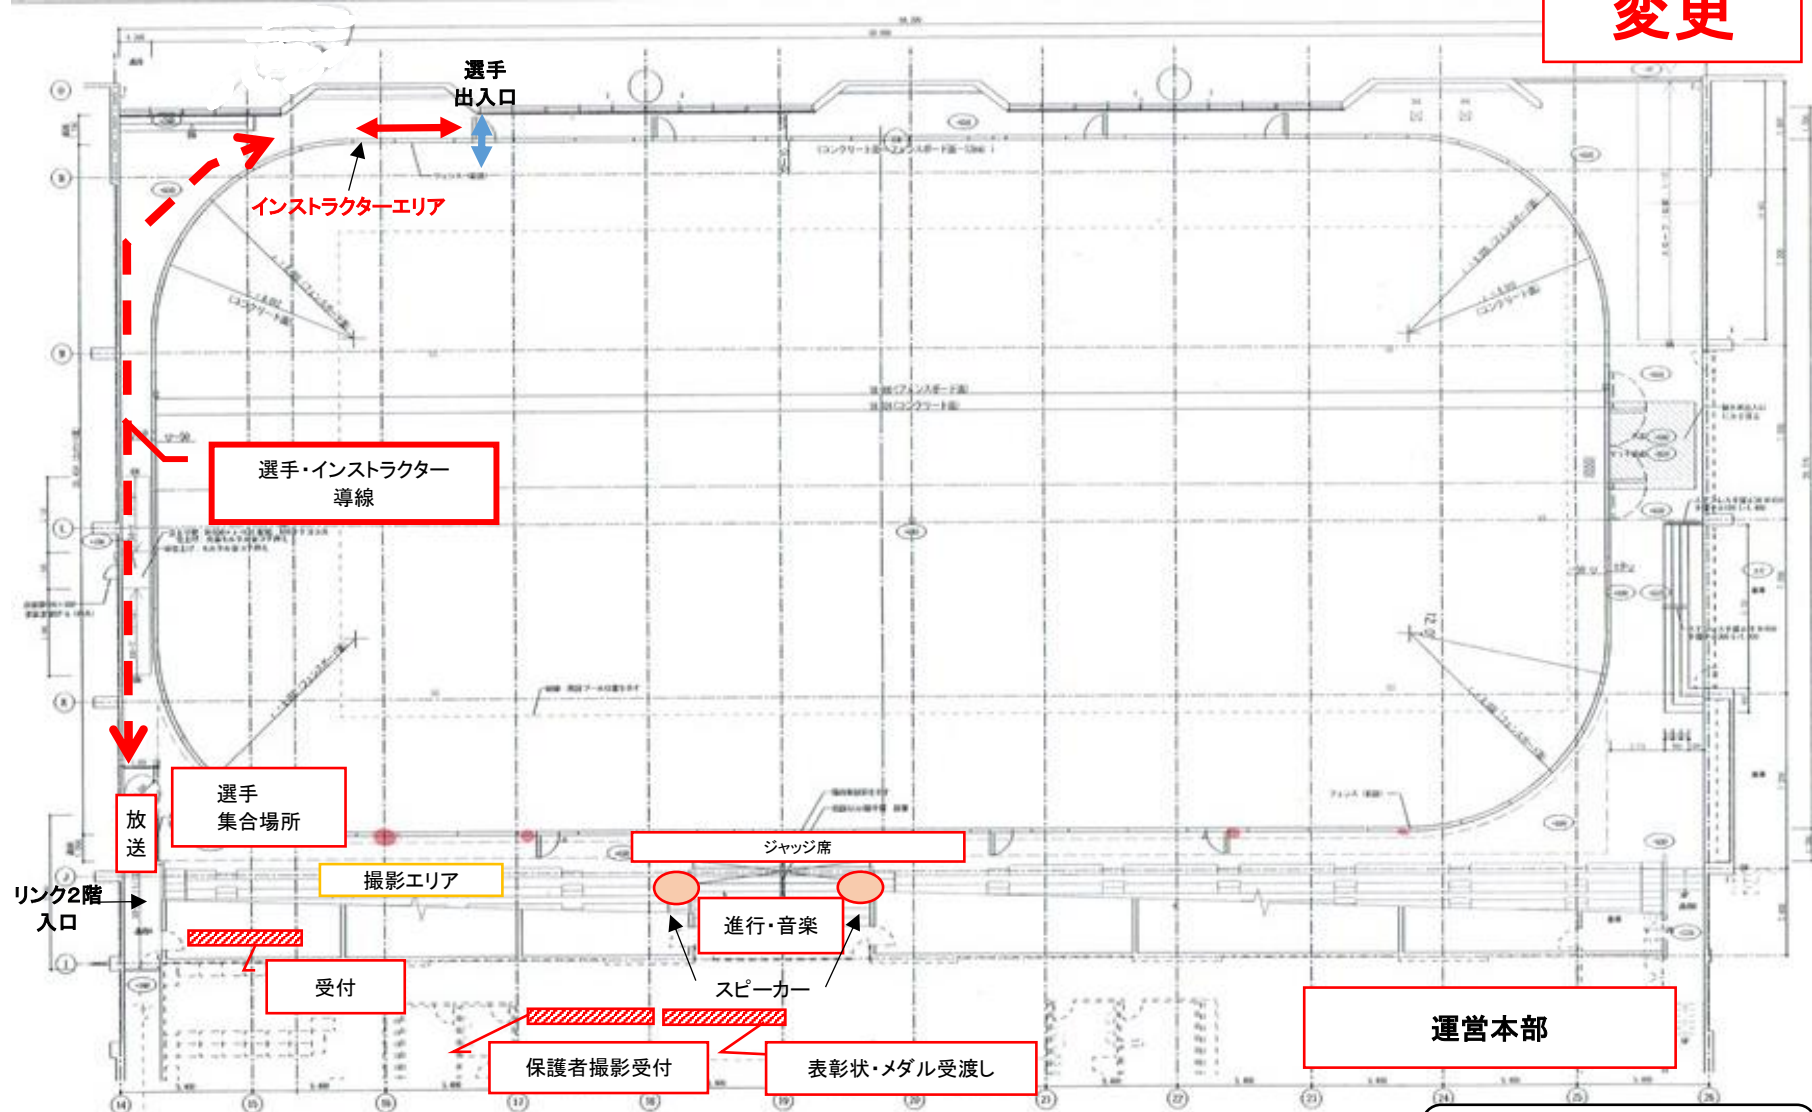

2021全大阪Ⅱフィギュアスケート選手権大会(リンク案内図)

変更

※保護者につきましては「リンク2階入口」より入場して下さい。
※選手、インストラクターにつきましては「1階スケートリンク入口」より入場して下さい。
※6分(5分)間練習の開始5分前にはお集まりください。

← - - - -> 選手導線

2021全大阪Ⅱフィギュアスケート選手権大会(控室案内図)

変更

※出場グループ毎に控室の利用時間・場所を指定させていただきます。運営役員の指示に従い利用ください。
※更衣室や観客席での荷物、貴重品の管理については各自責任をもってお願いします。

← - - -> 選手導線