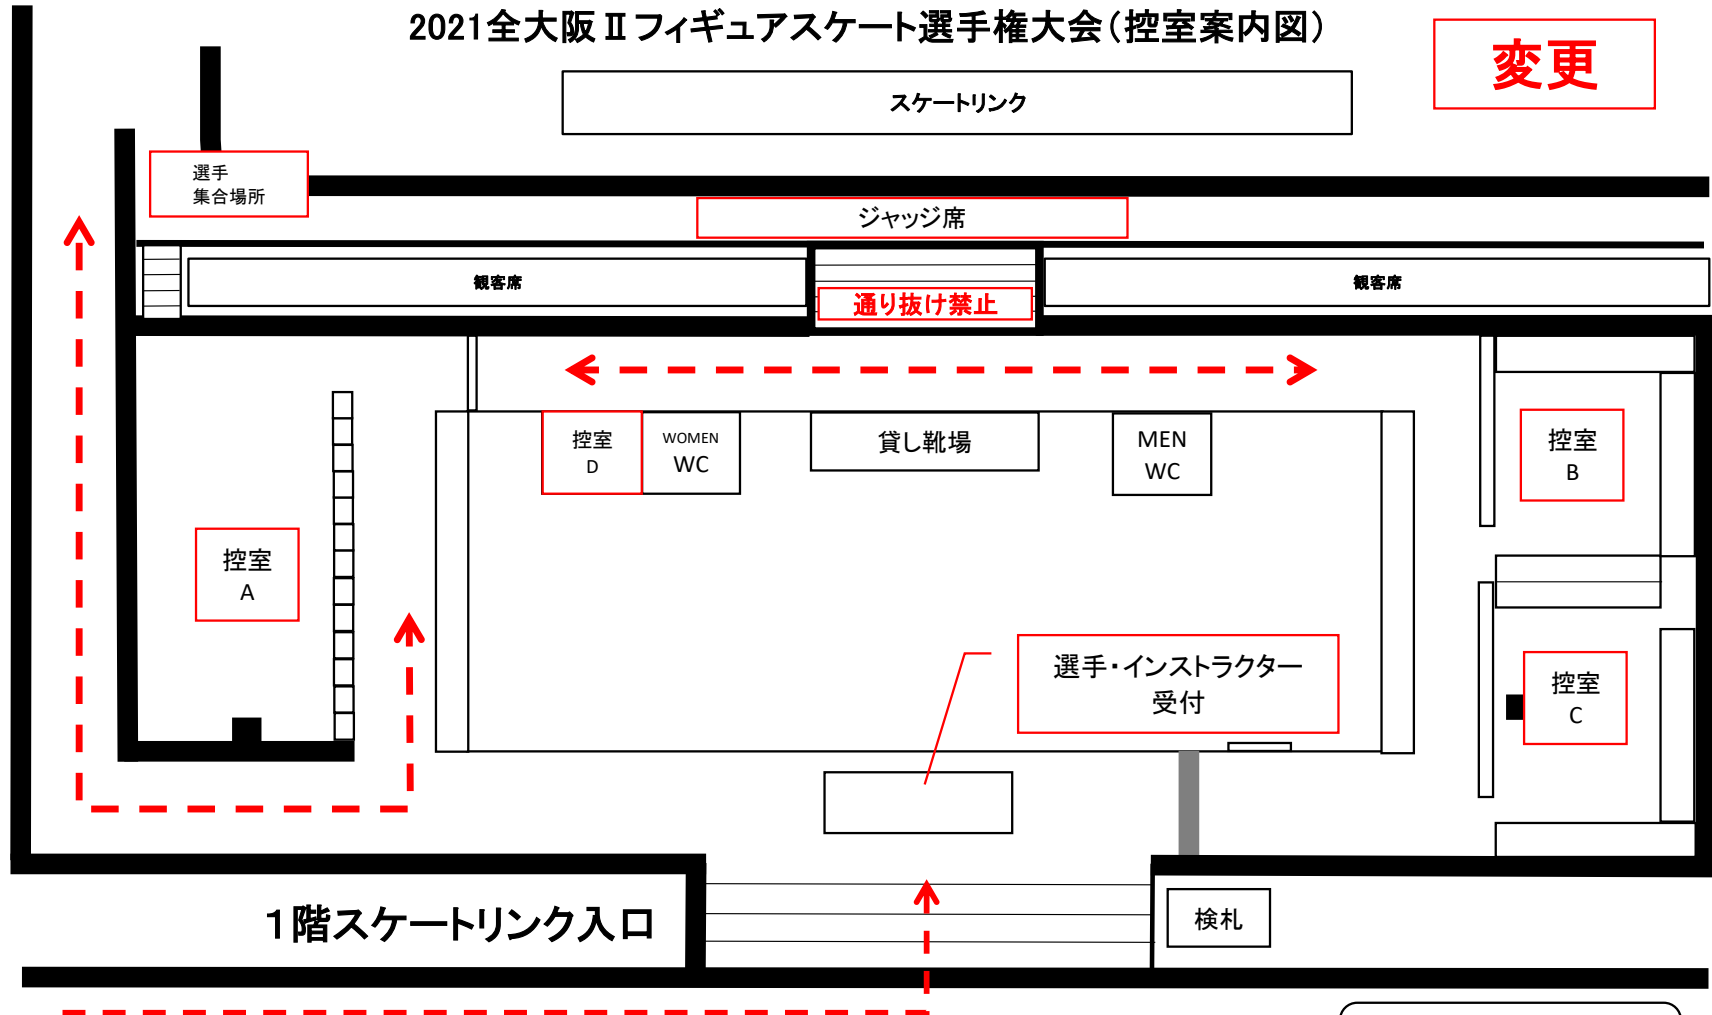

2021全大阪Ⅱフィギュアスケート選手権大会(リンク案内図)

変更

※保護者につきましては「リンク2階入口」より入場して下さい。
※選手、インストラクターにつきましては「1階スケートリンク入口」より入場して下さい。
※6分(5分)間練習の開始5分前にはお集まりください。

← - - - -> 選手導線

2021全大阪Ⅱフィギュアスケート選手権大会(控室案内図)

変更

※出場グループ毎に控室の利用時間・場所を指定させていただきます。運営役員の指示に従い利用ください。
※更衣室や観客席での荷物、貴重品の管理については各自責任をもってお願いします。