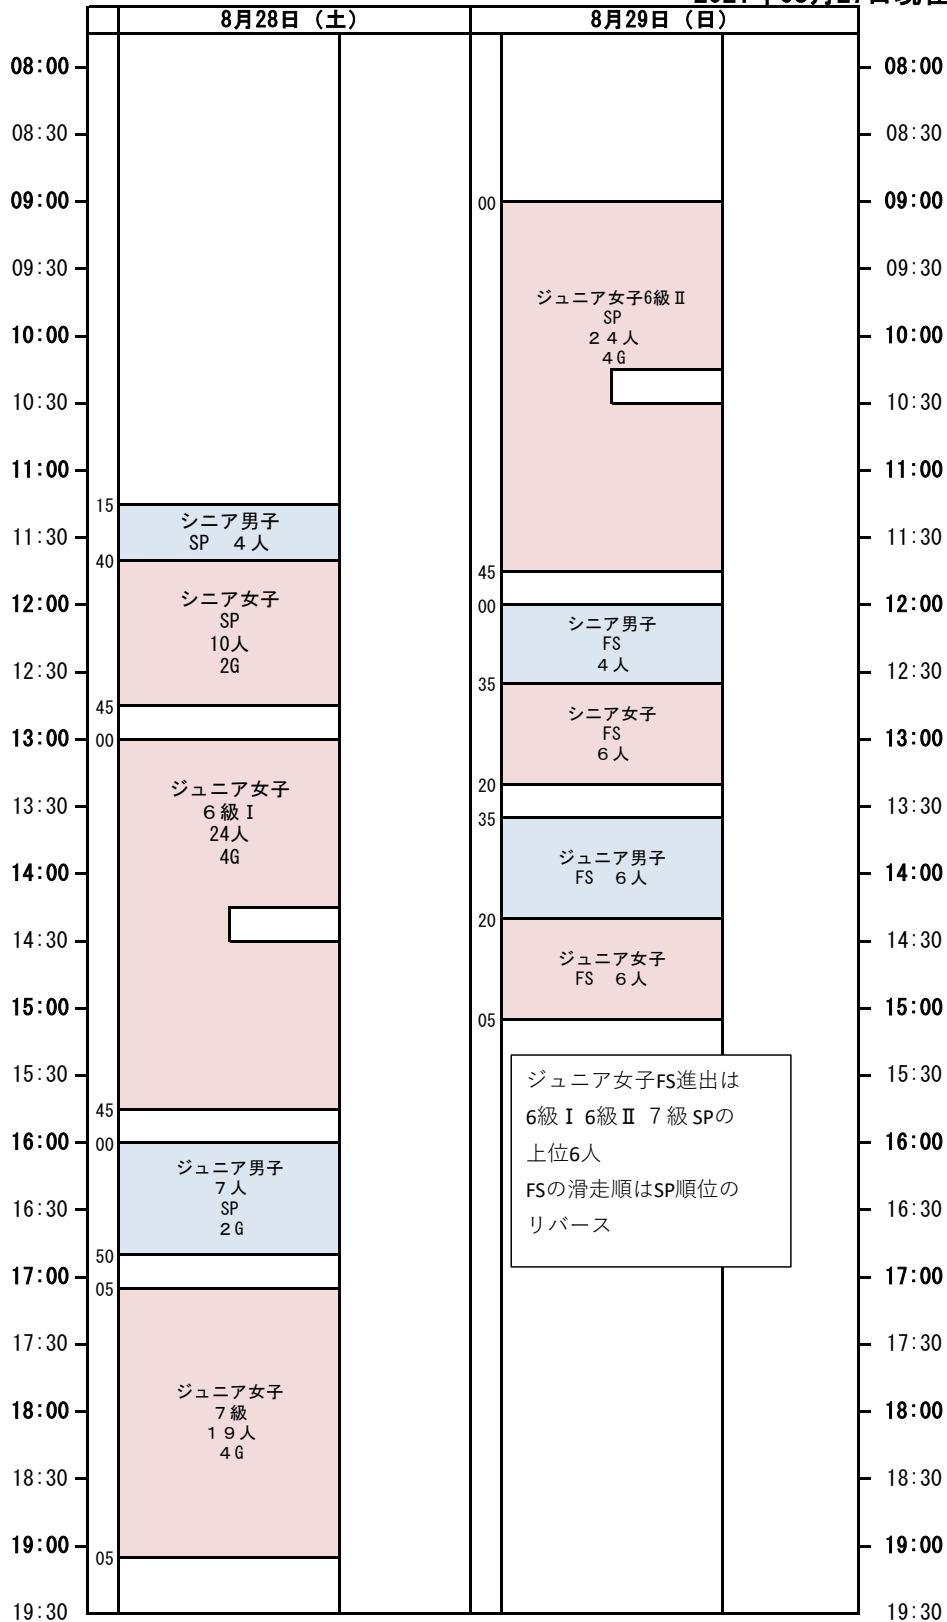

関東・サマートロフィー

2021年08月27日現在

※競技の進行が早くなった場合、最大15分程度進める可能性があります。
ただし、競技の進行が早くなった場合でも、整氷後の競技開始時間は変更しません。