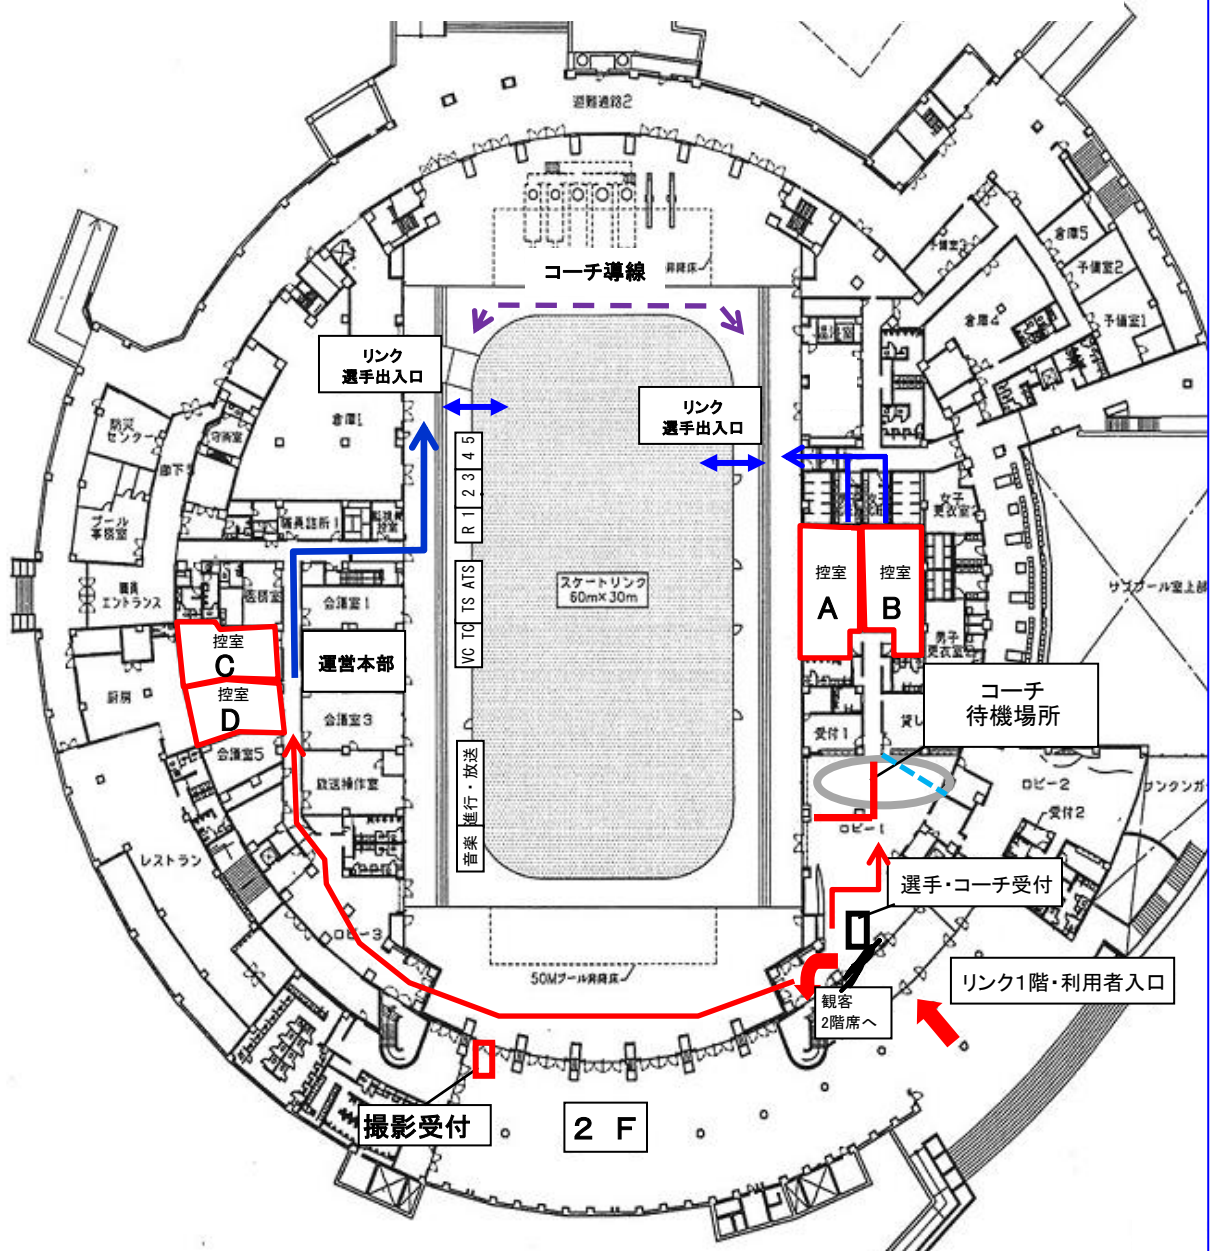

2021 全関西ノービス競技会 会場案内

・リンク1階・利用者入口前受付にて検温・消毒の実施を行ないIDをお渡しします。
 ※一般の観覧者をお断りさせていただきます。
 ・控室の利用については当日の受付係の指示に従って下さい。